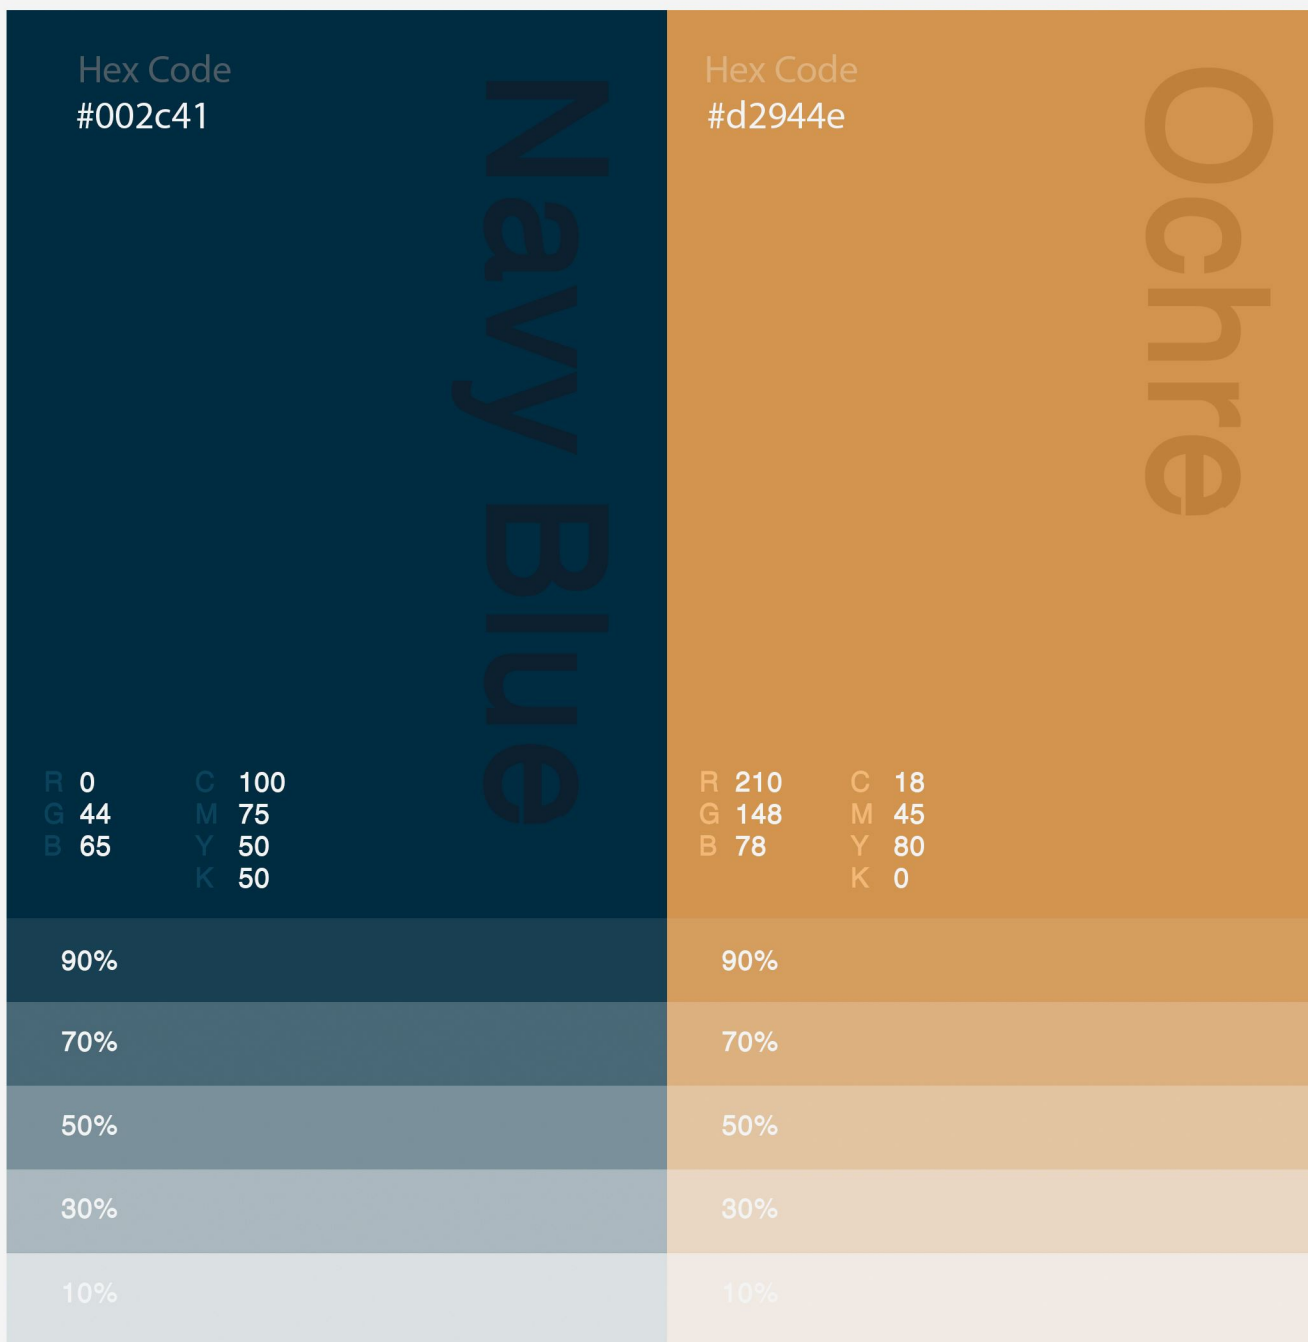

استفاده از لوگو بر روی رنگ ها و زمینه های مختلف، تنها با رنگ سازمانی امکان پذیر است.

## تار و پود عاشقی

جایگاه اسلوگان

Saviz  
Baft

فش باويز بافت  
Savizbaft Carpet

Palette  
**Color**

## رنگبندی

- رنگ های اصلی
- رنگ های فرعی