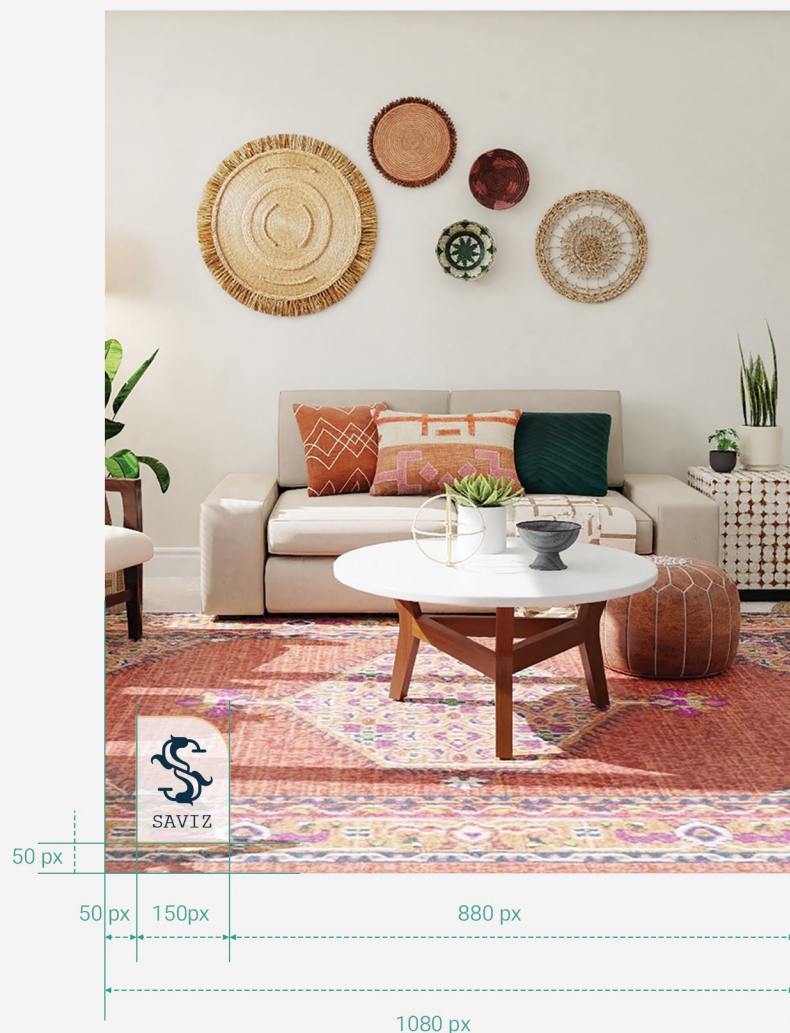

انتشار

انتشار محتوای اطلاع رسانی در شبکه های اجتماعی با فرم مربع و با کیفیت ۱۰۸۰x۱۰۸۰ px و پست های محصولات میتوانند بصورت مربع ۱۰۸۰ و یا بصورت مستطیلی و با کیفیت ۱۶۲۰x۱۰۸۰ px برای تصاویر افقی خواهد بود.

به علت طولانی بودن کلمه فرش ساویز بافت، ترجیحا در صورت صلاحدید و عدم لطمه به برند از کلمه فرش ساویز استفاده شود. غیر این صورت میتواند تنها از سیمبل استفاده کنید.

باتوجه به سبک و استایل مشخص شده برای شبکه های اجتماعی سیمبل در کادر سفید با انحنای بالا سمت راست و شفافیت زمینه ۸۰٪ با یکی از دورنگ اصلی استفاده شود.

در صورتی که تصاویر در شبکه های اجتماعی غیر از فرش ساویز منتشر شود، سمت راست سیمبل با رعایت فاصله، فونت و رنگ استاندارد آدرس شبکه اجتماعی و یا آدرس سایت در صورت نیاز اضافه خواهد شد.

استاندارد قرار گیری لوگو بر روی محتوای عمودی در تصویر مقابل نمایش داده شده که برای محتوای افقی نیز قابل استفاده است.